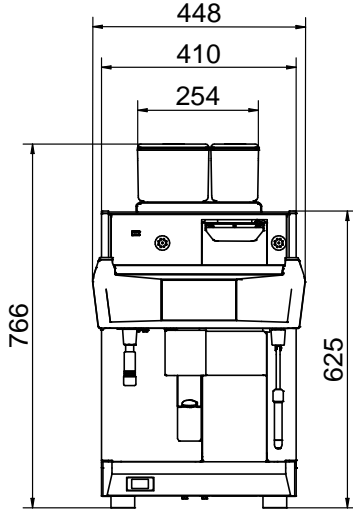

Ön

Yan

Üst

Elektrik:

Voltaj:

602558
(TANGOACESELF) 400 V/3N ph/50 Hz

Elektrik gücü max:

5.2 kW

Fiş tipi:

Cable without plug

Su:

Soğuk su sıcaklığı (min/max): 5 / 60 °C

Temel bilgiler:

Dış boyutlar, Genişlik: 448 mm

Dış boyutlar, Derinlik: 627 mm

Dış boyutlar, Yükseklik: 846 mm

Net ağırlık: 103 kg

Ambalajlı hacim: 0.69 m³

[NOT TRANSLATED]

Anlık tüketim:

7.5 Amps