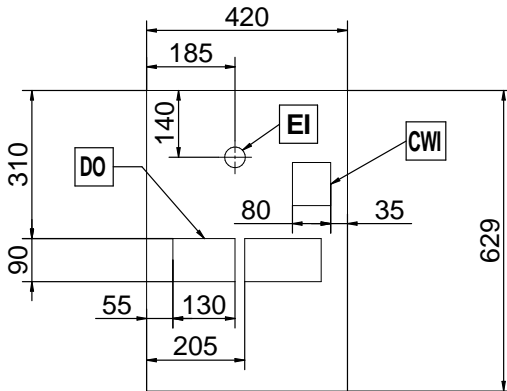

Onay: \_\_\_\_\_

Ön

Yan

Üst

**Elektrik:**

Voltaj:

602558  
(TANGOACESELF) 400 V/3N ph/50 Hz

Elektrik gücü max:

5.2 kW

Fiş tipi:

Cable without plug

**Su:**

Soğuk su sıcaklığı (min/max): 5 / 60 °C

**Temel bilgiler:**

Dış boyutlar, Genişlik: 448 mm

Dış boyutlar, Derinlik: 627 mm

Dış boyutlar, Yükseklik: 846 mm

Net ağırlık: 103 kg

Ambalajlı hacim: 0.69 m<sup>3</sup>**[NOT TRANSLATED]**

Anlık tüketim:

7.5 Amps