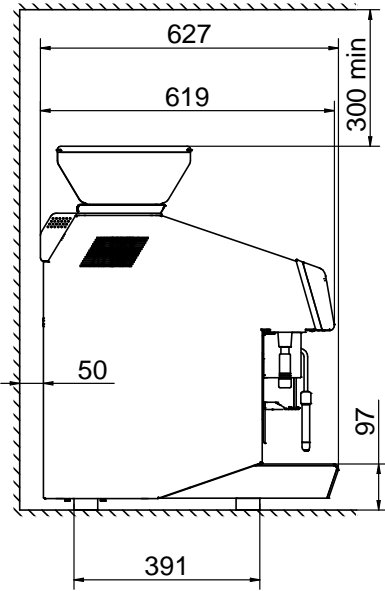

Ön

Yan

Üst

Elektrik:

Voltaj:

602558
(TANGOACESELF) 400 V/3N ph/50 Hz

Elektrik gücü max:

5.2 kW

Fiş tipi:

Cable without plug

Su:

Soğuk su sıcaklığı (min/max): 5 / 60 °C

Temel bilgiler:

Dış boyutlar, Genişlik: 448 mm

Dış boyutlar, Derinlik: 627 mm

Dış boyutlar, Yükseklik: 846 mm

Net ağırlık: 103 kg

Ambalajlı hacim: 0.69 m³

[NOT TRANSLATED]

Anlık tüketim:

7.5 Amps